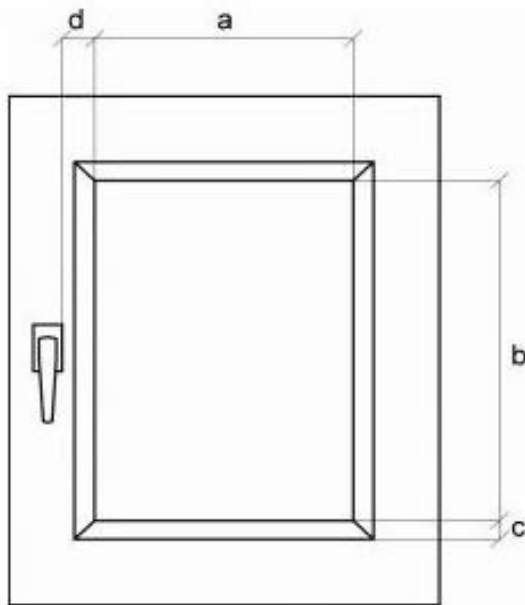

## INSTRUKCJA POMIARU

### ROLET KASETOWYCH GRACJA DZIEŃ & NOC

- a. szerokość
- b. wysokość
- c. szerokość listwy przyszybowej
- d. odległość od klamki

\* Należy sprawdzić czy prowadnica o szerokości 2 cm zmieści się do podstawy klamki.

\* Wymiar NOC ustalamy wg długości prowadnic.

\* Można podać wymiar całkowity rolety ( szerokość jest szerokością kasety bez boczkwów a wysokość to długość prowadnic z kasetą)

**W przypadku pytań lub wątpliwości jesteśmy do Państwa dyspozycji.**