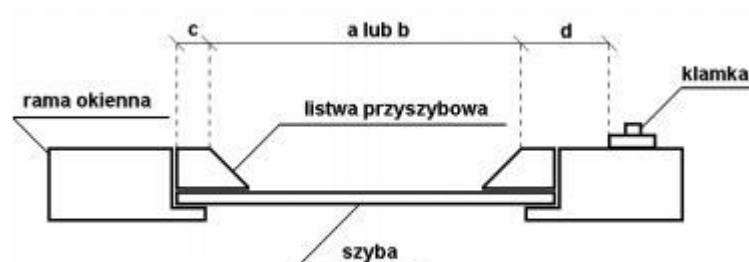

W przypadku pytań lub wątpliwości jesteśmy do Państwa dyspozycji.